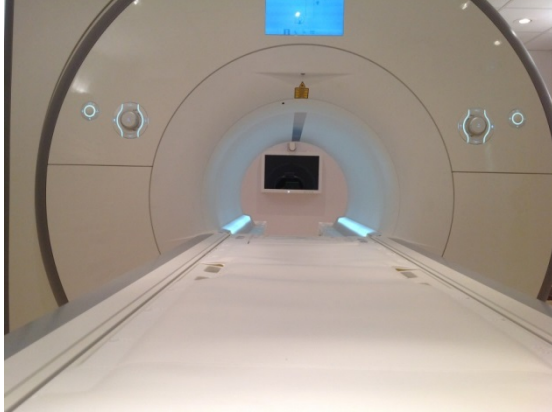

Zubehör: MRT-kompatible Monitore

RelaxView S

Merkmale:

- MRT-kompatibler LCD/LED 24" Monitor mit VGA-/DVI-Schnittstelle
- Planung, Filterung, Verkabelung
- starre Wandmontage hinter dem MRT
- modulare Bauweise, sodass eine Planung und Montage zu jedem Zeitpunkt möglich ist

BoomView

Merkmale:

- MRT-kompatibler, schwenkbarer LCD/LED 24" Monitor mit VGA-/DVI-Schnittstelle
- Planung, Halterung, Filterung, Verkabelung und Montage
- Monitortragarmsystem mit den Varianten Wand- bzw.- Deckenmontage
- bewegliche Teile sind aus antimagnetischen Materialien
- modulare Bauweise, sodass eine Planung und Montage zu jedem Zeitpunkt möglich ist

RelaxView XL

Merkmale:

- MRT-kompatibler LCD/LED 48" Monitor mit HDMI-Schnittstelle
- Planung, Filterung, Verkabelung
- starre Wandmontage hinter dem MRT
- modulare Bauweise, sodass eine Planung und Montage zu jedem Zeitpunkt möglich ist.